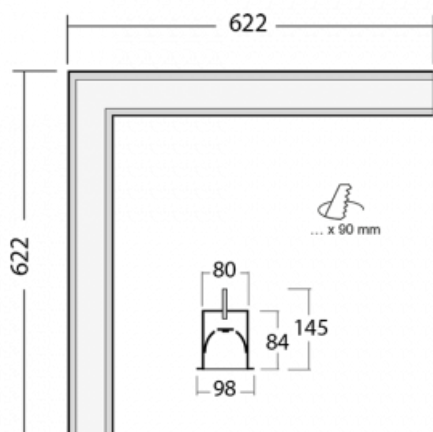

## Technický výkres

Typ montáže	Vestavné
Typ vyzařování	Přímé
Tvar svítidla	Rohové
Barva svítidla	Stříbrná
Materiál	Hliník
Životnost	L90/B50 50 000 hodin
Záruka	5 let
Popis svítidla	Svítidlo vestavné

Rozměry	622 mm × 622 mm × 84 mm
Světelný zdroj	LED MODUL

⊥ CE IP 40

\*±10 %

**Ke stažení**

Montážní návod

Fotografie