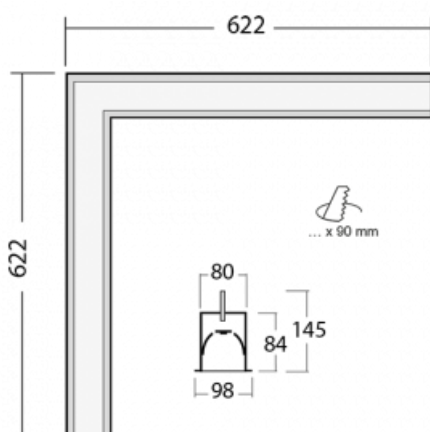

## Technický výkres

Typ montáže	Vestavné
Typ vyzařování	Přímé
Tvar svítidla	Rohové
Barva svítidla	Černá
Materiál	Hliník
Životnost	L90/B50 50 000 hodin
Záruka	60 měsíců
Popis svítidla	Svítidlo vestavné

Rozměry	622 mm × 622 mm × 84 mm
Světelný zdroj	LED MODUL