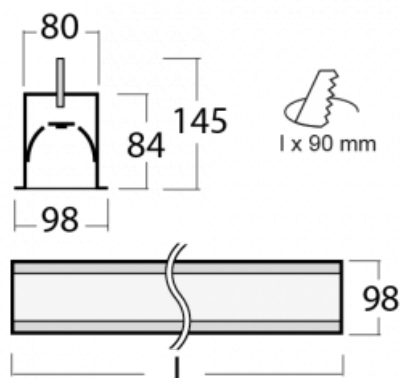

Svítidlo

Lina80-S

05S-000K-80GHD/840, B

EPD®

Svítidla rodiny Lina80-S nabízíme v přisazené, závěsné a vestavné variantě, i s prosvětlenými rohy. Systém spojený do dlouhých linií či různých tvarů pomocí překrývaných spojů, které neprosvítají, uplatníte v malé kanceláři i velkém sále.

Technický výkres

Typ montáže	Vestavné
Typ vyzařování	Přímé
Tvar svítidla	Lineární
Barva svítidla	Černá
Materiál	Hliník
Životnost	L80/B10 70 000 hodin
Záruka	5 let
Popis svítidla	Svítidlo vestavné
Rozměry	4488 mm × 98 mm × 84 mm
Světelný zdroj	LED MODUL
Druh optiky	Opálový difusor
Světelný tok*	21420 lm
Teplota chromatičnosti	4000 K studená bílá
Měrný výkon	122 lm/W
MacAdam zdroje	2
Index podání barev	80
UGR max. X=4H Y=8H, ρ=70,50,20	26.7
Příkon svítidla*	175.2 W
Zapojení svítidla	DALI
Elektrické napětí	220-240V
Frekvence	50/60Hz

⊥ CE IP 40

*±10 %

Ke stažení[Montážní návod](#)[Fotografie](#)

Příslušenství

00-00101, B
2xkoncovka - kov,
5pól.svorkovnice,
průchodka; Lipo80

00-00200, N
spoj přímý

00-01200, F
příslušenství k
demontáži el. modulu z
profilu