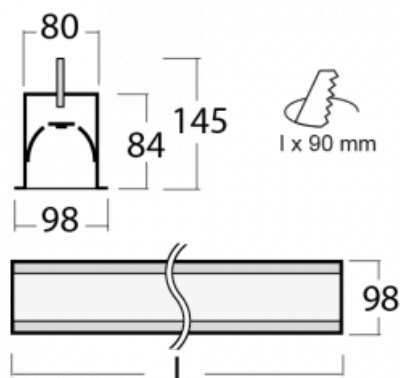

Svítidlo

Lina80-S

05S-000K-80GGM/830, S

EPD®

Svítidla rodiny Lina80-S nabízíme v přisazené, závěsné a vestavné variantě, i s prosvětlenými rohy. Systém spojený do dlouhých linií či různých tvarů pomocí překrývaných spojů, které neprosvítají, uplatníte v malé kanceláři i velkém sále.

Technický výkres

Typ montáže	Vestavné
Typ vyzařování	Přímé
Tvar svítidla	Lineární
Barva svítidla	Stříbrná
Materiál	Hliník
Životnost	L90/B50 60 000 hodin
Záruka	5 let
Popis svítidla	Svítidlo vestavné
Rozměry	4488 mm × 98 mm × 84 mm
Světelný zdroj	LED MODUL
Druh optiky	Opálový difusor
Světelný tok*	12470 lm
Teplota chromatičnosti	3000 K teplá bílá
Měrný výkon	126 lm/W
MacAdam zdroje	2
Index podání barev	80
UGR max. X=4H Y=8H, ρ=70,50,20	24.9
Příkon svítidla*	99.2 W
Zapojení svítidla	ON/OFF + 1h nouze
Elektrické napětí	220-240V
Frekvence	50/60Hz

⊥ CE IP 40

*±10 %

Ke stažení[Montážní návod](#)[Fotografie](#)

Příslušenství

00-00101, S
2xkoncovka - kov,
5pól.svorkovnice,
přůchodka; Lipo80

00-00200, N
spoj přímý

00-01200, F
příslušenství k
demontáži el. modulu z
profilu