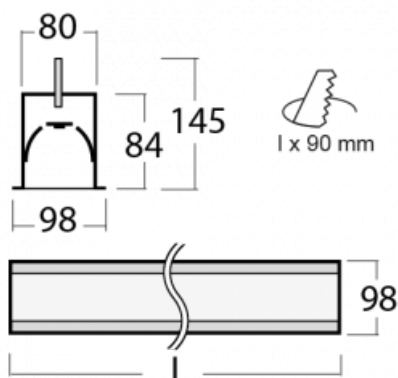

# Lina80-S

05S-000K-80GETD/840, B

EPD®

Svítidla rodiny Lina80-S nabízíme v přisazené, závěsné a vestavné variantě, i s prosvětlenými rohy. Systém spojený do dlouhých linií či různých tvarů pomocí překrývaných spojů, které neprosvítají, uplatníte v malé kanceláři i velkém sále.

## Technický výkres

Typ montáže	Vestavné
Typ vyzařování	Přímé
Tvar svítidla	Lineární
Barva svítidla	Černá
Materiál	Hliník
Životnost	L90/B50 60 000 hodin
Záruka	60 měsíců
Popis svítidla	Svítidlo vestavné
Rozměry	4488 mm × 98 mm × 84 mm
Světelný zdroj	LED MODUL
Druh optiky	Opálový difusor
Světelný tok*	8850 lm ± 10 %
Teplota chromatičnosti	4000 K studená bílá
Měrný výkon	149 lm/W
MacAdam zdroje	2
Index podání barev	80
UGR max. X=4H Y=8H, ρ=70,50,20	23.7
Příkon svítidla	59.2 W ± 10 %
Zapojení svítidla	Stmívatelné DALI nebo tlačítkem
Elektrické napětí	220-240V
Frekvence	50/60Hz

⊕ CE IP 40

**Ke stažení**[Montážní návod](#)[Fotografie](#)

**Příslušenství**

**00-00101, B**  
2xkoncovka - kov,  
5pól.svorkovnice,  
průchodka; Lipo80

**00-00200, N**  
spoj přímý

**00-01200, F**  
příslušenství k  
demontáži el. modulu z  
profilu