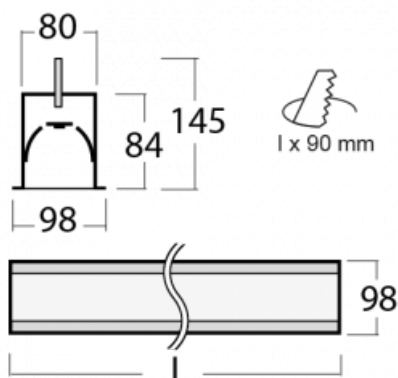

Svítidlo

Lina80-S

05S-000K-60GHD/840, B

EPD®

Svítidla rodiny Lina80-S nabízíme v přisazené, závěsné a vestavné variantě, i s prosvětlenými rohy. Systém spojený do dlouhých linií či různých tvarů pomocí překrývaných spojů, které neprosvítají, uplatníte v malé kanceláři i velkém sále.

Technický výkres

Typ montáže	Vestavné
Typ vyzařování	Přímé
Tvar svítidla	Lineární
Barva svítidla	Černá
Materiál	Hliník
Životnost	L80/B10 70 000 hodin
Záruka	60 měsíců
Popis svítidla	Svítidlo vestavné
Rozměry	3366 mm × 98 mm × 84 mm
Světelný zdroj	LED MODUL
Druh optiky	Opálový difusor
Světelný tok*	16060 lm ± 10 %
Teplota chromatičnosti	4000 K studená bílá
Měrný výkon	122 lm/W
MacAdam zdroje	2
Index podání barev	80
UGR max. X=4H Y=8H, ρ=70,50,20	26.7
Příkon svítidla	131.4 W ± 10 %
Zapojení svítidla	Stmívatelné DALI
Elektrické napětí	220-240V
Frekvence	50/60Hz

⊕ CE IP 40

Ke stažení[Montážní návod](#)[Fotografie](#)

Příslušenství

00-00101, B
2xkoncovka - kov,
5pól.svorkovnice,
přůchodka; Lipo80

00-00200, N
spoj přímý

00-01200, F
příslušenství k
demontáži el. modulu z
profilu