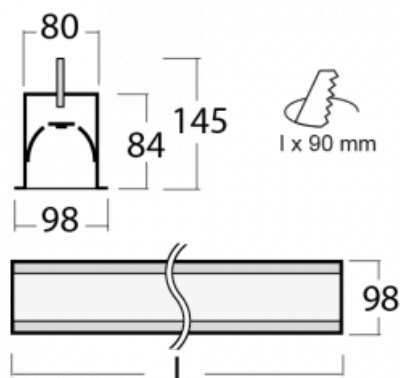

Svítidlo

Lina80-S

05S-000K-60GEM3/830, S

EPD®

Svítidla rodiny Lina80-S nabízíme v přisazené, závěsné a vestavné variantě, i s prosvětlenými rohy. Systém spojený do dlouhých linií či různých tvarů pomocí překrývaných spojů, které neprosvítají, uplatníte v malé kanceláři i velkém sále.

Technický výkres

Typ montáže	Vestavné
Typ vyzařování	Přímé
Tvar svítidla	Lineární
Barva svítidla	Stříbrná
Materiál	Hliník
Životnost	L90/B50 60 000 hodin
Záruka	5 let
Popis svítidla	Svítidlo vestavné
Rozměry	3366 mm × 98 mm × 84 mm
Světelný zdroj	LED MODUL
Druh optiky	Opálový difusor
Světelný tok*	6100 lm
Teplota chromatičnosti	3000 K teplá bílá
Měrný výkon	137 lm/W
MacAdam zdroje	2
Index podání barev	80
UGR max. X=4H Y=8H, ρ=70,50,20	23.4
Příkon svítidla*	44.4 W
Zapojení svítidla	ON/OFF + 3h nouze
Elektrické napětí	220-240V
Frekvence	50/60Hz

⊕ CE IP 40

*±10 %

Ke stažení[Montážní návod](#)[Fotografie](#)

Příslušenství

00-00101, S
2xkoncovka - kov,
5pól.svorkovnice,
přůchodka; Lipo80

00-00200, N
spoj přímý

00-01200, F
příslušenství k
demontáži el. modulu z
profilu