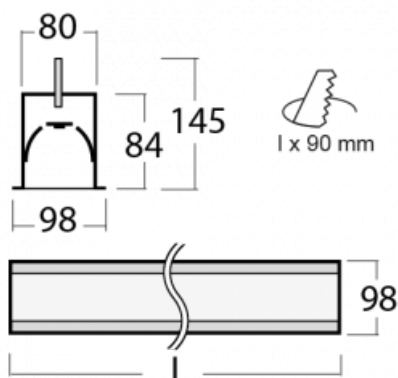

# Lina80-S

05S-000K-50GHTD/840, S

EPD®

Svítidla rodiny Lina80-S nabízíme v přisazené, závěsné a vestavné variantě, i s prosvětlenými rohy. Systém spojený do dlouhých linií či různých tvarů pomocí překrývaných spojů, které neprosvítají, uplatníte v malé kanceláři i velkém sále.

## Technický výkres

Typ montáže	Vestavné
Typ vyzařování	Přímé
Tvar svítidla	Lineární
Barva svítidla	Stříbrná
Materiál	Hliník
Životnost	L80/B10 70 000 hodin
Záruka	60 měsíců
Popis svítidla	Svítidlo vestavné
Rozměry	2805 mm × 98 mm × 84 mm
Světelný zdroj	LED MODUL
Druh optiky	Opálový difusor
Světelný tok*	13390 lm ± 10 %
Teplota chromatičnosti	4000 K studená bílá
Měrný výkon	122 lm/W
MacAdam zdroje	2
Index podání barev	80
UGR max. X=4H Y=8H, ρ=70,50,20	26.7
Příkon svítidla	109.5 W ± 10 %
Zapojení svítidla	Stmívatelné DALI nebo tlačítkem
Elektrické napětí	220-240V
Frekvence	50/60Hz

⊕ CE IP 40

**Ke stažení**[Montážní návod](#)[Fotografie](#)

**Příslušenství**

**00-00101, S**  
2xkoncovka - kov,  
5pól.svorkovnice,  
přechodka; Lipo80

**00-00200, N**  
spoj přímý

**00-01200, F**  
příslušenství k  
demontáži el. modulu z  
profilu