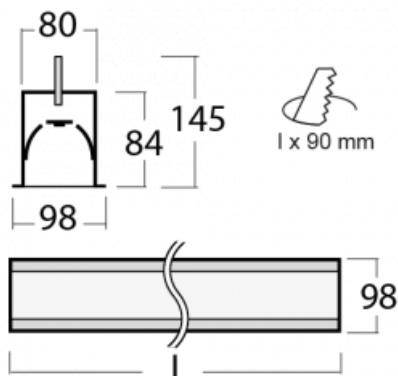

Svítidlo

Lina80-S

05S-000K-50GGM3/830, B

EPD®

Svítidla rodiny Lina80-S nabízíme v přisazené, závěsné a vestavné variantě, i s prosvětlenými rohy. Systém spojený do dlouhých linií či různých tvarů pomocí překrývaných spojů, které neprosvítají, uplatníte v malé kanceláři i velkém sále.

Technický výkres

Typ montáže	Vestavné
Typ vyzařování	Přímé
Tvar svítidla	Lineární
Barva svítidla	Černá
Materiál	Hliník
Životnost	L90/B50 60 000 hodin
Záruka	60 měsíců
Popis svítidla	Svítidlo vestavné
Rozměry	2805 mm × 98 mm × 84 mm
Světelný zdroj	LED MODUL
Druh optiky	Opálový difusor
Světelný tok*	7790 lm ± 10 %
Teplota chromatičnosti	3000 K teplá bílá
Měrný výkon	126 lm/W
MacAdam zdroje	2
Index podání barev	80
UGR max. X=4H Y=8H, ρ=70,50,20	24.9
Příkon svítidla	62 W ± 10 %
Zapojení svítidla	Elektronický předřadník nestmívatelný s 3h nouzí
Elektrické napětí	220-240V
Frekvence	50/60Hz

⊕ CE IP 40

Ke stažení[Montážní návod](#)[Fotografie](#)

Příslušenství

00-00101, B
2xkoncovka - kov,
5pól.svorkovnice,
přechodka; Lipo80

00-00200, N
spoj přímý

00-01200, F
příslušenství k
demontáži el. modulu z
profilu