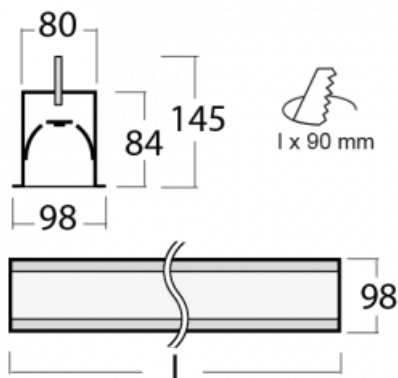

# Lina80-S

05S-000K-50GGE/830, S

EPD®

Svítidla rodiny Lina80-S nabízíme v přisazené, závěsné a vestavné variantě, i s prosvětlenými rohy. Systém spojený do dlouhých linií či různých tvarů pomocí překrývaných spojů, které neprosvítají, uplatníte v malé kanceláři i velkém sále.

## Technický výkres

Typ montáže	Vestavné
Typ vyzařování	Přímé
Tvar svítidla	Lineární
Barva svítidla	Stříbrná
Materiál	Hliník
Životnost	L90/B50 60 000 hodin
Záruka	60 měsíců
Popis svítidla	Svítidlo vestavné
Rozměry	2805 mm × 98 mm × 84 mm
Světelný zdroj	LED MODUL
Druh optiky	Opálový difusor
Světelný tok*	7790 lm ± 10 %
Teplota chromatičnosti	3000 K teplá bílá
Měrný výkon	126 lm/W
MacAdam zdroje	2
Index podání barev	80
UGR max. X=4H Y=8H, ρ=70,50,20	24.9
Příkon svítidla	62 W ± 10 %
Zapojení svítidla	Předřadník nestmívatelný
Elektrické napětí	220-240V
Frekvence	50/60Hz