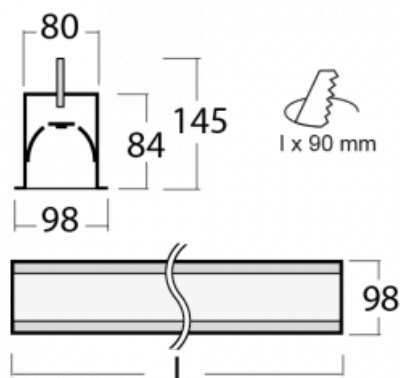

Svítidlo

Lina80-S

05S-000K-50GGD/840, B

EPD®

Svítidla rodiny Lina80-S nabízíme v přisazené, závěsné a vestavné variantě, i s prosvětlenými rohy. Systém spojený do dlouhých linií či různých tvarů pomocí překrývaných spojů, které neprosvítají, uplatníte v malé kanceláři i velkém sále.

Technický výkres

Typ montáže	Vestavné
Typ vyzařování	Přímé
Tvar svítidla	Lineární
Barva svítidla	Černá
Materiál	Hliník
Životnost	L90/B50 60 000 hodin
Záruka	60 měsíců
Popis svítidla	Svítidlo vestavné
Rozměry	2805 mm × 98 mm × 84 mm
Světelný zdroj	LED MODUL
Druh optiky	Opálový difusor
Světelný tok*	8180 lm ± 10 %
Teplota chromatičnosti	4000 K studená bílá
Měrný výkon	132 lm/W
MacAdam zdroje	2
Index podání barev	80
UGR max. X=4H Y=8H, ρ=70,50,20	25
Příkon svítidla	62 W ± 10 %
Zapojení svítidla	Stmívatelné DALI
Elektrické napětí	220-240V
Frekvence	50/60Hz

⊕ CE IP 40

Ke stažení[Montážní návod](#)[Fotografie](#)

Příslušenství

00-00101, B
2xkoncovka - kov,
5pól.svorkovnice,
průchodka; Lipo80

00-00200, N
spoj přímý

00-01200, F
příslušenství k
demontáži el. modulu z
profilu