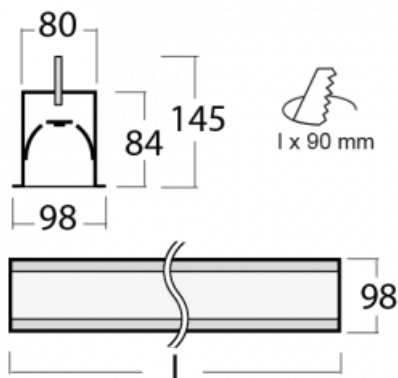

# Lina80-S

05S-000K-50GETD/830, S

EPD®

Svítidla rodiny Lina80-S nabízíme v přisazené, závěsné a vestavné variantě, i s prosvětlenými rohy. Systém spojený do dlouhých linií či různých tvarů pomocí překrývaných spojů, které neprosvítají, uplatníte v malé kanceláři i velkém sále.

## Technický výkres

Typ montáže	Vestavné
Typ vyzařování	Přímé
Tvar svítidla	Lineární
Barva svítidla	Stříbrná
Materiál	Hliník
Životnost	L90/B50 60 000 hodin
Záruka	60 měsíců
Popis svítidla	Svítidlo vestavné
Rozměry	2805 mm × 98 mm × 84 mm
Světelný zdroj	LED MODUL
Druh optiky	Opálový difusor
Světelný tok	5080 lm ± 10 %
Teplota chromatičnosti	3000 K teplá bílá
Měrný výkon	137 lm/W
MacAdam zdroje	2
Index podání barev	80
UGR max. X=4H Y=8H, ρ=70,50,20	23.4
Příkon svítidla	37 W ± 10 %
Zapojení svítidla	Stmívatelné DALI nebo tlačítkem
Elektrické napětí	220-240V
Frekvence	50/60Hz

⊕ CE IP 40

**Ke stažení**[Montážní návod](#)[Fotografie](#)

**Příslušenství**

**00-00101, S**  
2xkoncovka - kov,  
5pól.svorkovnice,  
přůchodka; Lipo80

**00-00200, N**  
spoj přímý

**00-01200, F**  
příslušenství k  
demontáži el. modulu z  
profilu