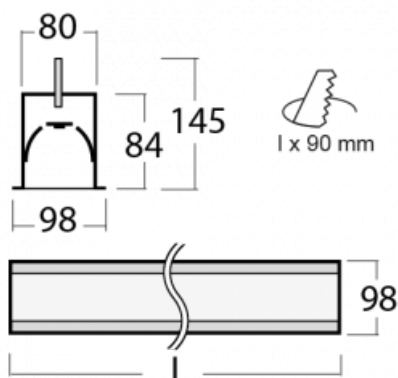

Svítidlo

Lina80-S

05S-000K-50GEE/830, S

EPD®

Svítidla rodiny Lina80-S nabízíme v přisazené, závěsné a vestavné variantě, i s prosvětlenými rohy. Systém spojený do dlouhých linií či různých tvarů pomocí překrývaných spojů, které neprosvítají, uplatníte v malé kanceláři i velkém sále.

Technický výkres

Typ montáže	Vestavné
Typ vyzařování	Přímé
Tvar svítidla	Lineární
Barva svítidla	Stříbrná
Materiál	Hliník
Životnost	L90/B50 60 000 hodin
Záruka	5 let
Popis svítidla	Svítidlo vestavné
Rozměry	2805 mm × 98 mm × 84 mm
Světelný zdroj	LED MODUL
Druh optiky	Opálový difusor
Světelný tok*	5080 lm
Teplota chromatičnosti	3000 K teplá bílá
Měrný výkon	137 lm/W
MacAdam zdroje	2
Index podání barev	80
UGR max. X=4H Y=8H, ρ=70,50,20	23.4
Příkon svítidla*	37 W
Zapojení svítidla	ON/OFF
Elektrické napětí	220-240V
Frekvence	50/60Hz

IP 40

*±10 %

Ke stažení

Montážní návod

Fotografie

Příslušenství

00-00100, S
2xkoncovka - kov,
3pól.svorkovnice,
přůchodka; Lipo80

00-00200, N
spoj přímý