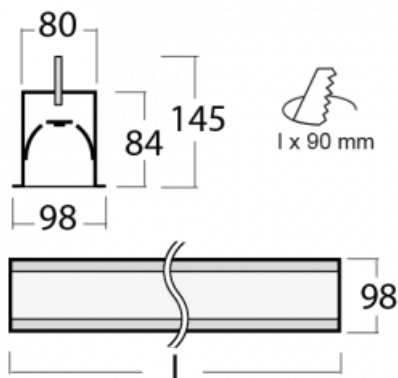

Svítidlo

Lina80-S

05S-000K-40GGM3/840, W

EPD®

Svítidla rodiny Lina80-S nabízíme v přisazené, závěsné a vestavné variantě, i s prosvětlenými rohy. Systém spojený do dlouhých linií či různých tvarů pomocí překrývaných spojů, které neprosvítají, uplatníte v malé kanceláři i velkém sále.

Technický výkres

Typ montáže	Vestavné
Typ vyzařování	Přímé
Tvar svítidla	Lineární
Barva svítidla	Bílá
Materiál	Hliník
Životnost	L90/B50 60 000 hodin
Záruka	5 let
Popis svítidla	Svítidlo vestavné
Rozměry	2244 mm × 98 mm × 84 mm
Světelný zdroj	LED MODUL
Druh optiky	Opálový difusor
Světelný tok*	6540 lm
Teplota chromatičnosti	4000 K studená bílá
Měrný výkon	132 lm/W
MacAdam zdroje	2
Index podání barev	80
UGR max. X=4H Y=8H, ρ=70,50,20	25
Příkon svítidla*	49.6 W
Zapojení svítidla	ON/OFF + 3h nouze
Elektrické napětí	220-240V
Frekvence	50/60Hz

⊕ CE IP 40

*±10 %

Ke stažení[Montážní návod](#)[Fotografie](#)

Příslušenství

00-00101, W
2xkoncovka - kov,
5pól.svorkovnice,
průchodka; Lipo80

00-00200, N
spoj přímý

00-01200, F
příslušenství k
demontáži el. modulu z
profilu