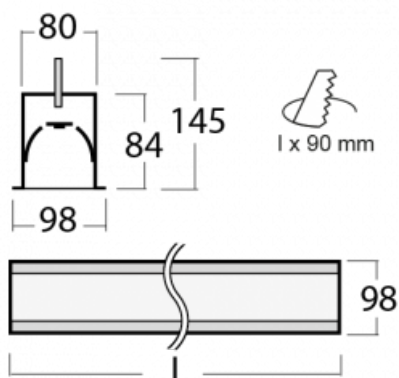

Svítidlo

Lina80-S

05S-000K-40GGM3/840, B

EPD®

Svítidla rodiny Lina80-S nabízíme v přisazené, závěsné a vestavné variantě, i s prosvětlenými rohy. Systém spojený do dlouhých linií či různých tvarů pomocí překrývaných spojů, které neprosvítají, uplatníte v malé kanceláři i velkém sále.

Technický výkres

Typ montáže	Vestavné
Typ vyzařování	Přímé
Tvar svítidla	Lineární
Barva svítidla	Černá
Materiál	Hliník
Životnost	L90/B50 60 000 hodin
Záruka	5 let
Popis svítidla	Svítidlo vestavné
Rozměry	2244 mm × 98 mm × 84 mm
Světelný zdroj	LED MODUL
Druh optiky	Opálový difusor
Světelný tok*	6540 lm
Teplota chromatičnosti	4000 K studená bílá
Měrný výkon	132 lm/W
MacAdam zdroje	2
Index podání barev	80
UGR max. X=4H Y=8H, ρ=70,50,20	25
Příkon svítidla*	49.6 W
Zapojení svítidla	ON/OFF + 3h nouze
Elektrické napětí	220-240V
Frekvence	50/60Hz

IP 40

*±10 %

Ke stažení[Montážní návod](#)[Fotografie](#)

Příslušenství

00-00101, B
2xkoncovka - kov,
5pól.svorkovnice,
přůchodka; Lipo80

00-00200, N
spoj přímý

00-01200, F
příslušenství k
demontáži el. modulu z
profilu