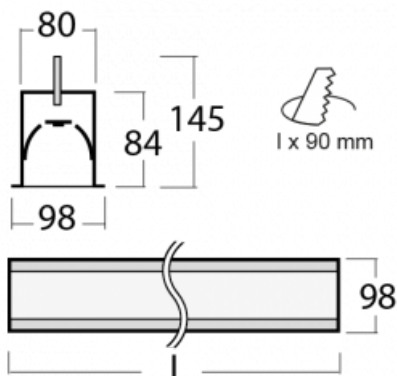

Svítidlo

Lina80-S

05S-000K-40GEE/840, S

EPD®

Svítidla rodiny Lina80-S nabízíme v přisazené, závěsné a vestavné variantě, i s prosvětlenými rohy. Systém spojený do dlouhých linií či různých tvarů pomocí překrývaných spojů, které neprosvítají, uplatníte v malé kanceláři i velkém sále.

Technický výkres

Typ montáže	Vestavné
Typ vyzařování	Přímé
Tvar svítidla	Lineární
Barva svítidla	Stříbrná
Materiál	Hliník
Životnost	L90/B50 60 000 hodin
Záruka	60 měsíců
Popis svítidla	Svítidlo vestavné
Rozměry	2244 mm × 98 mm × 84 mm
Hmotnost	7.7 kg
Světelný zdroj	LED MODUL
Druh optiky	Opálový difusor
Světelný tok*	4270 lm ± 10 %
Teplota chromatičnosti	4000 K studená bílá
Měrný výkon	144 lm/W
MacAdam zdroje	2
Index podání barev	80
UGR max. X=4H Y=8H, ρ=70,50,20	23.6
Příkon svítidla	29.6 W ± 10 %
Zapojení svítidla	Předřadník nestmívatelný
Elektrické napětí	220-240V
Frekvence	50/60Hz

  IP 40

Ke stažení[Montážní návod](#)[Fotografie](#)

Příslušenství

00-00100, S
2xkoncovka - kov,
3pól.svorkovnice,
průchodka; Lipo80

00-00200, N
spoj přímý

00-00500
vodič pro nouzové
osvětlení XX-
XXXX-20

00-01200, F
příslušenství k
demontáži el. modulu z
profilu