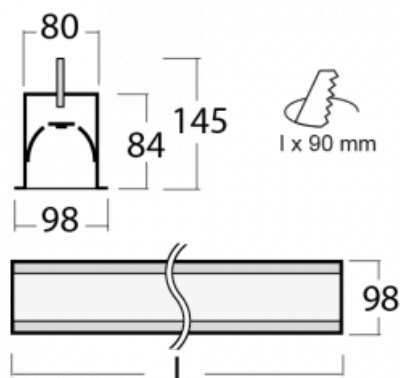

# Lina80-S

05S-000K-35GHTD/840, W

EPD®

Svítidla rodiny Lina80-S nabízíme v přisazené, závěsné a vestavné variantě, i s prosvětlenými rohy. Systém spojený do dlouhých linií či různých tvarů pomocí překrývaných spojů, které neprosvítají, uplatníte v malé kanceláři i velkém sále.

## Technický výkres

Typ montáže	Vestavné
Typ vyzařování	Přímé
Tvar svítidla	Lineární
Barva svítidla	Bílá
Materiál	Hliník
Životnost	L80/B10 70 000 hodin
Záruka	5 let
Popis svítidla	Svítidlo vestavné
Rozměry	1964 mm × 98 mm × 84 mm
Hmotnost	7.5 kg
Světelný zdroj	LED MODUL
Druh optiky	Opálový difusor
Světelný tok*	9370 lm
Teplota chromatičnosti	4000 K studená bílá
Měrný výkon	122 lm/W
MacAdam zdroje	2
Index podání barev	80
UGR max. X=4H Y=8H, ρ=70,50,20	26.7
Příkon svítidla*	76.7 W
Zapojení svítidla	Další druhy stmívání
Elektrické napětí	220-240V
Frekvence	50/60Hz

⊕ CE IP 40

\*±10 %

**Ke stažení**[Montážní návod](#)[Fotografie](#)

**Příslušenství**

**00-00101, W**  
2xkoncovka - kov,  
5pól.svorkovnice,  
přůchodka; Lipo80

**00-00200, N**  
spoj přímý

**00-01200, F**  
příslušenství k  
demontáži el. modulu z  
profilu