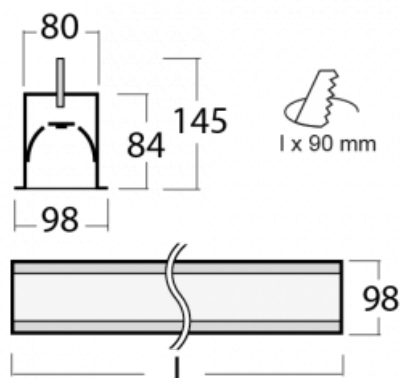

Svítidlo

Lina80-S

05S-000K-35GHTD/840, S

EPD®

Svítidla rodiny Lina80-S nabízíme v přisazené, závěsné a vestavné variantě, i s prosvětlenými rohy. Systém spojený do dlouhých linií či různých tvarů pomocí překrývaných spojů, které neprosvítají, uplatníte v malé kanceláři i velkém sále.

Technický výkres

Typ montáže	Vestavné
Typ vyzařování	Přímé
Tvar svítidla	Lineární
Barva svítidla	Stříbrná
Materiál	Hliník
Životnost	L80/B10 70 000 hodin
Záruka	5 let
Popis svítidla	Svítidlo vestavné
Rozměry	1964 mm × 98 mm × 84 mm
Hmotnost	7.5 kg
Světelný zdroj	LED MODUL
Druh optiky	Opálový difusor
Světelný tok*	9370 lm
Teplota chromatičnosti	4000 K studená bílá
Měrný výkon	122 lm/W
MacAdam zdroje	2
Index podání barev	80
UGR max. X=4H Y=8H, ρ=70,50,20	26.7
Příkon svítidla*	76.7 W
Zapojení svítidla	Další druhy stmívání
Elektrické napětí	220-240V
Frekvence	50/60Hz

*±10 %

Ke stažení[Montážní návod](#)[Fotografie](#)

Příslušenství

00-00101, S
2xkoncovka - kov,
5pól.svorkovnice,
průchodka; Lipo80

00-00200, N
spoj přímý

00-01200, F
příslušenství k
demontáži el. modulu z
profilu