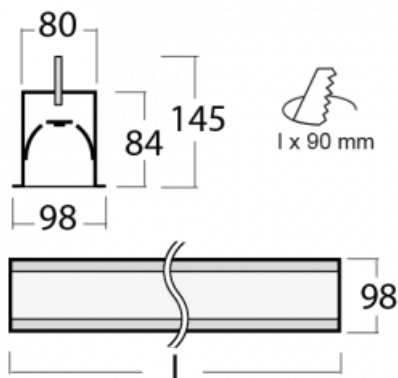

Svítidlo

Lina80-S

05S-000K-35GEE/830, S

EPD®

Svítidla rodiny Lina80-S nabízíme v přisazené, závěsné a vestavné variantě, i s prosvětlenými rohy. Systém spojený do dlouhých linií či různých tvarů pomocí překrývaných spojů, které neprosvítají, uplatníte v malé kanceláři i velkém sále.

Technický výkres

Typ montáže	Vestavné
Typ vyzařování	Přímé
Tvar svítidla	Lineární
Barva svítidla	Stříbrná
Materiál	Hliník
Životnost	L90/B50 60 000 hodin
Záruka	5 let
Popis svítidla	Svítidlo vestavné
Rozměry	1964 mm × 98 mm × 84 mm
Hmotnost	7.4 kg
Světelný zdroj	LED MODUL
Druh optiky	Opálový difusor
Světelný tok*	3560 lm
Teplota chromatičnosti	3000 K teplá bílá
Měrný výkon	137 lm/W
MacAdam zdroje	2
Index podání barev	80
UGR max. X=4H Y=8H, ρ=70,50,20	23.4
Příkon svítidla*	25.9 W
Zapojení svítidla	ON/OFF
Elektrické napětí	220-240V
Frekvence	50/60Hz

 **IP 40**

*±10 %

Ke stažení[Montážní návod](#)[Fotografie](#)

Příslušenství

00-00100, S
2xkoncovka - kov,
3pól.svorkovnice,
průchodka; Lipo80

00-00200, N
spoj přímý

00-00500
vodič pro nouzové
osvětlení XX-
XXXX-20