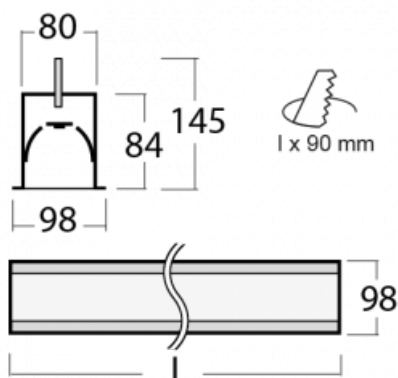

Svítidlo

Lina80-S

05S-000K-30GHD/840, W

EPD®

Svítidla rodiny Lina80-S nabízíme v přisazené, závěsné a vestavné variantě, i s prosvětlenými rohy. Systém spojený do dlouhých linií či různých tvarů pomocí překrývaných spojů, které neprosvítají, uplatníte v malé kanceláři i velkém sále.

Technický výkres

Typ montáže	Vestavné
Typ vyzařování	Přímé
Tvar svítidla	Lineární
Barva svítidla	Bílá
Materiál	Hliník
Životnost	L80/B10 70 000 hodin
Záruka	5 let
Popis svítidla	Svítidlo vestavné
Rozměry	1683 mm × 98 mm × 84 mm
Světelný zdroj	LED MODUL
Druh optiky	Opálový difusor
Světelný tok*	8030 lm
Teplota chromatičnosti	4000 K studená bílá
Měrný výkon	122 lm/W
MacAdam zdroje	2
Index podání barev	80
UGR max. X=4H Y=8H, ρ=70,50,20	26.7
Příkon svítidla*	65.7 W
Zapojení svítidla	DALI
Elektrické napětí	220-240V
Frekvence	50/60Hz

⊕ CE IP 40

*±10 %

Ke stažení[Montážní návod](#)[Fotografie](#)

Příslušenství

00-00101, W
2xkoncovka - kov,
5pól.svorkovnice,
přůchodka; Lipo80

00-00200, N
spoj přímý

00-01200, F
příslušenství k
demontáži el. modulu z
profilu