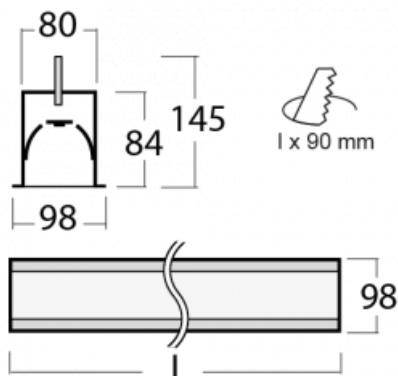

Svítidlo

Lina80-S

05S-000K-30GGM/830, S

EPD®

Svítidla rodiny Lina80-S nabízíme v přisazené, závěsné a vestavné variantě, i s prosvětlenými rohy. Systém spojený do dlouhých linií či různých tvarů pomocí překrývaných spojů, které neprosvítají, uplatníte v malé kanceláři i velkém sále.

Technický výkres

Typ montáže	Vestavné
Typ vyzařování	Přímé
Tvar svítidla	Lineární
Barva svítidla	Stříbrná
Materiál	Hliník
Životnost	L90/B50 60 000 hodin
Záruka	5 let
Popis svítidla	Svítidlo vestavné

Rozměry	1683 mm × 98 mm × 84 mm
Světelný zdroj	LED MODUL

Druh optiky	Opálový difusor
-------------	-----------------

Světelný tok*	4670 lm
---------------	---------

Teplota chromatičnosti	3000 K teplá bílá
------------------------	-------------------

Měrný výkon	126 lm/W
-------------	----------