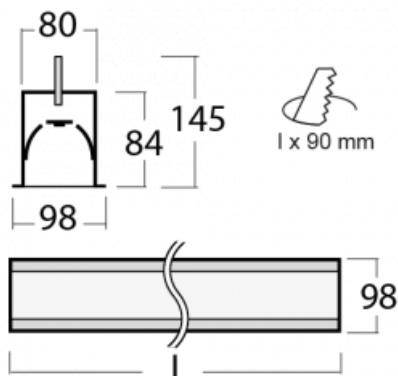

Svítidlo

Lina80-S

05S-000K-30GGM/830, B

EPD®

Svítidla rodiny Lina80-S nabízíme v přisazené, závěsné a vestavné variantě, i s prosvětlenými rohy. Systém spojený do dlouhých linií či různých tvarů pomocí překrývaných spojů, které neprosvítají, uplatníte v malé kanceláři i velkém sále.

Technický výkres

Typ montáže	Vestavné
Typ vyzařování	Přímé
Tvar svítidla	Lineární
Barva svítidla	Černá
Materiál	Hliník
Životnost	L90/B50 60 000 hodin
Záruka	5 let
Popis svítidla	Svítidlo vestavné
Rozměry	1683 mm × 98 mm × 84 mm
Světelný zdroj	LED MODUL
Druh optiky	Opálový difusor
Světelný tok*	4670 lm
Teplota chromatičnosti	3000 K teplá bílá
Měrný výkon	126 lm/W
MacAdam zdroje	2
Index podání barev	80
UGR max. X=4H Y=8H, ρ=70,50,20	24.9
Příkon svítidla*	37.2 W
Zapojení svítidla	ON/OFF + 1h nouze
Elektrické napětí	220-240V
Frekvence	50/60Hz

⊕ CE IP 40

*±10 %

Ke stažení[Montážní návod](#)[Fotografie](#)

Příslušenství

00-00101, B
2xkoncovka - kov,
5pól.svorkovnice,
průchodka; Lipo80

00-00200, N
spoj přímý

00-01200, F
příslušenství k
demontáži el. modulu z
profilu