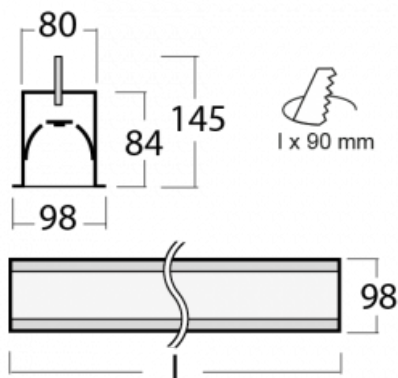

# Lina80-S

05S-000K-30GETD/830, S

EPD®

Svítidla rodiny Lina80-S nabízíme v přisazené, závěsné a vestavné variantě, i s prosvětlenými rohy. Systém spojený do dlouhých linií či různých tvarů pomocí překrývaných spojů, které neprosvítají, uplatníte v malé kanceláři i velkém sále.

## Technický výkres

Typ montáže	Vestavné
Typ vyzařování	Přímé
Tvar svítidla	Lineární
Barva svítidla	Stříbrná
Materiál	Hliník
Životnost	L90/B50 60 000 hodin
Záruka	60 měsíců
Popis svítidla	Svítidlo vestavné
Rozměry	1683 mm × 98 mm × 84 mm
Světelný zdroj	LED MODUL
Druh optiky	Opálový difusor
Světelný tok*	3050 lm ± 10 %
Teplota chromatičnosti	3000 K teplá bílá
Měrný výkon	137 lm/W
MacAdam zdroje	2
Index podání barev	80
UGR max. X=4H Y=8H, ρ=70,50,20	23.4
Příkon svítidla	22.2 W ± 10 %
Zapojení svítidla	Stmívatelné DALI nebo tlačítkem
Elektrické napětí	220-240V
Frekvence	50/60Hz

⊕ CE IP 40

**Ke stažení**

Montážní návod

Fotografie

**Příslušenství**

**00-00101, S**  
2xkoncovka - kov,  
5pól.svorkovnice,  
přechodka; Lipo80

**00-00200, N**  
spoj přímý

**00-01200, F**  
příslušenství k  
demontáži el. modulu z  
profilu