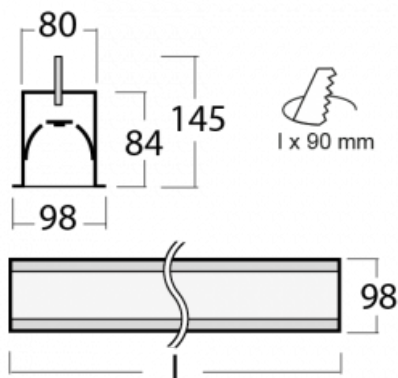

Svítidlo

Lina80-S

05S-000K-30GEE/840, S

EPD®

Svítidla rodiny Lina80-S nabízíme v přisazené, závěsné a vestavné variantě, i s prosvětlenými rohy. Systém spojený do dlouhých linií či různých tvarů pomocí překrývaných spojů, které neprosvítají, uplatníte v malé kanceláři i velkém sále.

Technický výkres

Typ montáže	Vestavné
Typ vyzařování	Přímé
Tvar svítidla	Lineární
Barva svítidla	Stříbrná
Materiál	Hliník
Životnost	L90/B50 60 000 hodin
Záruka	5 let
Popis svítidla	Svítidlo vestavné
Rozměry	1683 mm × 98 mm × 84 mm
Světelný zdroj	LED MODUL
Druh optiky	Opálový difusor
Světelný tok*	3200 lm
Teplota chromatičnosti	4000 K studená bílá
Měrný výkon	144 lm/W
MacAdam zdroje	2
Index podání barev	80
UGR max. X=4H Y=8H, ρ=70,50,20	23.5
Příkon svítidla*	22.2 W
Zapojení svítidla	ON/OFF
Elektrické napětí	220-240V
Frekvence	50/60Hz

⊕ CE IP 40

*±10 %

Ke stažení[Montážní návod](#)[Fotografie](#)

Příslušenství

00-00100, S
2xkoncovka - kov,
3pól.svorkovnice,
průchodka; Lipo80

00-00200, N
spoj přímý

00-00500
vodič pro nouzové
osvětlení XX-
XXXX-20