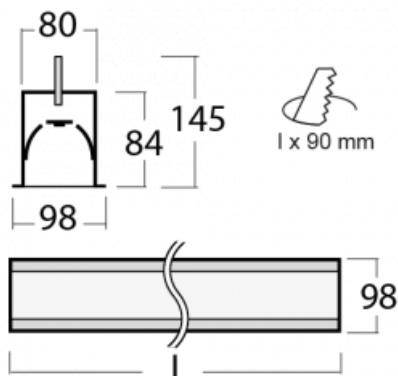

Svítidlo

Lina80-S

05S-000K-30GED/830, B

EPD®

Svítidla rodiny Lina80-S nabízíme v přisazené, závěsné a vestavné variantě, i s prosvětlenými rohy. Systém spojený do dlouhých linií či různých tvarů pomocí překrývaných spojů, které neprosvítají, uplatníte v malé kanceláři i velkém sále.

Technický výkres

Typ montáže	Vestavné
Typ vyzařování	Přímé
Tvar svítidla	Lineární
Barva svítidla	Černá
Materiál	Hliník
Životnost	L90/B50 60 000 hodin
Záruka	5 let
Popis svítidla	Svítidlo vestavné

Rozměry	1683 mm × 98 mm × 84 mm
Světelný zdroj	LED MODUL

Druh optiky	Opálový difusor
-------------	-----------------

Světelný tok*	3050 lm
---------------	---------

Teplota chromatičnosti	3000 K teplá bílá
------------------------	-------------------

Měrný výkon	137 lm/W
-------------	----------