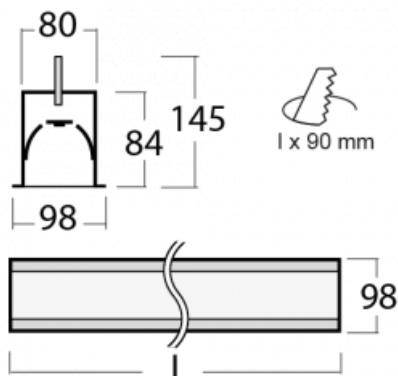

Svítidlo

Lina80-S

05S-000K-25GGM/840, S

EPD®

Svítidla rodiny Lina80-S nabízíme v přisazené, závěsné a vestavné variantě, i s prosvětlenými rohy. Systém spojený do dlouhých linií či různých tvarů pomocí překrývaných spojů, které neprosvítají, uplatníte v malé kanceláři i velkém sále.

Technický výkres

Typ montáže	Vestavné
Typ vyzařování	Přímé
Tvar svítidla	Lineární
Barva svítidla	Stříbrná
Materiál	Hliník
Životnost	L90/B50 60 000 hodin
Záruka	60 měsíců
Popis svítidla	Svítidlo vestavné
Rozměry	1403 mm × 98 mm × 84 mm
Světelný zdroj	LED MODUL
Druh optiky	Opálový difusor
Světelný tok*	4090 lm ± 10 %
Teplota chromatičnosti	4000 K studená bílá
Měrný výkon	132 lm/W
MacAdam zdroje	2
Index podání barev	80
UGR max. X=4H Y=8H, ρ=70,50,20	25
Příkon svítidla	31 W ± 10 %
Zapojení svítidla	Elektronický předřadník nestmívatelný s 1h nouzí
Elektrické napětí	220-240V
Frekvence	50/60Hz

⊕ CE IP 40

Ke stažení[Montážní návod](#)[Fotografie](#)

Příslušenství

00-00101, S
2xkoncovka - kov,
5pól.svorkovnice,
přůchodka; Lipo80

00-00200, N
spoj přímý

00-01200, F
příslušenství k
demontáži el. modulu z
profilu