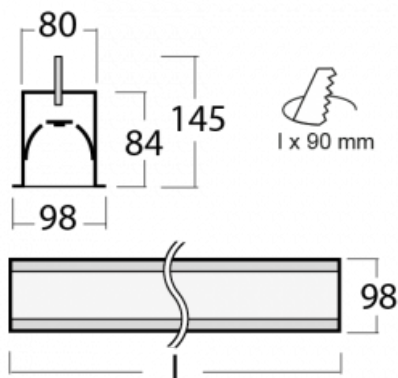

Svítidlo

Lina80-S

05S-000K-25GED/840, S

EPD®

Svítidla rodiny Lina80-S nabízíme v přisazené, závěsné a vestavné variantě, i s prosvětlenými rohy. Systém spojený do dlouhých linií či různých tvarů pomocí překrývaných spojů, které neprosvítají, uplatníte v malé kanceláři i velkém sále.

Technický výkres

Typ montáže	Vestavné
Typ vyzařování	Přímé
Tvar svítidla	Lineární
Barva svítidla	Stříbrná
Materiál	Hliník
Životnost	L90/B50 60 000 hodin
Záruka	60 měsíců
Popis svítidla	Svítidlo vestavné

Rozměry	1403 mm × 98 mm × 84 mm
Světelný zdroj	LED MODUL

Druh optiky	Opálový difusor
-------------	-----------------

Světelný tok*	2670 lm ± 10 %
---------------	----------------

Teplota chromatičnosti	4000 K studená bílá
------------------------	---------------------

Měrný výkon	144 lm/W
-------------	----------

MacAdam zdroje	2
----------------	---

Index podání barev	80
--------------------	----

UGR max. X=4H	23.6
Y=8H, $\rho=70,50,20$	

Příkon svítidla	18.5 W ± 10 %
-----------------	---------------