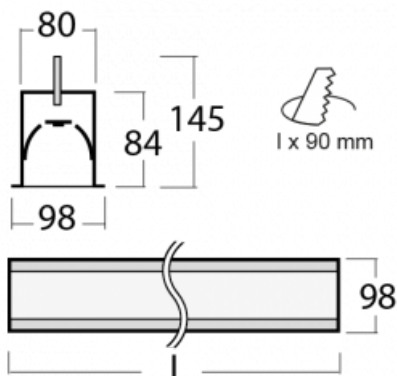

# Lina80-S

05S-000K-25GED/830, B

EPD®

Svítidla rodiny Lina80-S nabízíme v přisazené, závěsné a vestavné variantě, i s prosvětlenými rohy. Systém spojený do dlouhých linií či různých tvarů pomocí překrývaných spojů, které neprosvítají, uplatníte v malé kanceláři i velkém sále.

## Technický výkres

Typ montáže	Vestavné
Typ vyzařování	Přímé
Tvar svítidla	Lineární
Barva svítidla	Černá
Materiál	Hliník
Životnost	L90/B50 60 000 hodin
Záruka	60 měsíců
Popis svítidla	Svítidlo vestavné
Rozměry	1403 mm × 98 mm × 84 mm
Hmotnost	5.1 kg
Světelný zdroj	LED MODUL
Druh optiky	Opálový difusor
Světelný tok*	2540 lm ± 10 %
Teplota chromatičnosti	3000 K teplá bílá
Měrný výkon	137 lm/W
MacAdam zdroje	2
Index podání barev	80
UGR max. X=4H Y=8H, ρ=70,50,20	23.4
Příkon svítidla	18.5 W ± 10 %
Zapojení svítidla	Stmívatelné DALI
Elektrické napětí	220-240V
Frekvence	50/60Hz