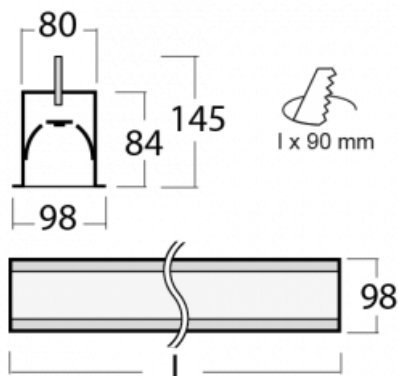

Svítidlo

Lina80-S

05S-000K-20GGE/840, S

EPD®

Svítidla rodiny Lina80-S nabízíme v přisazené, závěsné a vestavné variantě, i s prosvětlenými rohy. Systém spojený do dlouhých linií či různých tvarů pomocí překrývaných spojů, které neprosvítají, uplatníte v malé kanceláři i velkém sále.

Technický výkres

Typ montáže	Vestavné
Typ vyzařování	Přímé
Tvar svítidla	Lineární
Barva svítidla	Stříbrná
Materiál	Hliník
Životnost	L90/B50 60 000 hodin
Záruka	60 měsíců
Popis svítidla	Svítidlo vestavné
Rozměry	1122 mm × 98 mm × 84 mm
Světelný zdroj	LED MODUL
Druh optiky	Opálový difusor
Světelný tok*	3270 lm ± 10 %
Teplota chromatičnosti	4000 K studená bílá
Měrný výkon	132 lm/W
MacAdam zdroje	2
Index podání barev	80
UGR max. X=4H Y=8H, ρ=70,50,20	25
Příkon svítidla	24.8 W ± 10 %
Zapojení svítidla	Předřadník nestmívatelný
Elektrické napětí	220-240V
Frekvence	50/60Hz

⊕ CE IP 40

Ke stažení[Montážní návod](#)[Fotografie](#)

Příslušenství

00-00100, S
2xkoncovka - kov,
3pól.svorkovnice,
přůchodka; Lipo80

00-00200, N
spoj přímý

00-00500
vodič pro nouzové
osvětlení XX-
XXXX-20