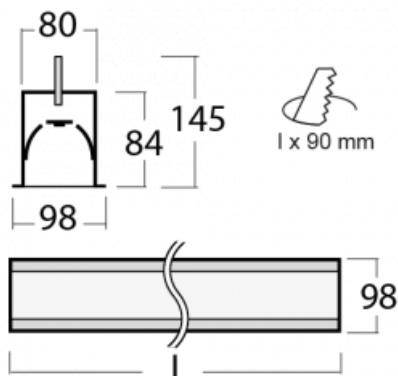

Svítidlo

Lina80-S

05S-000K-20GGE/830, S

EPD®

Svítidla rodiny Lina80-S nabízíme v přisazené, závěsné a vestavné variantě, i s prosvětlenými rohy. Systém spojený do dlouhých linií či různých tvarů pomocí překrývaných spojů, které neprosvítají, uplatníte v malé kanceláři i velkém sále.

Technický výkres

Typ montáže	Vestavné
Typ vyzařování	Přímé
Tvar svítidla	Lineární
Barva svítidla	Stříbrná
Materiál	Hliník
Životnost	L90/B50 60 000 hodin
Záruka	5 let
Popis svítidla	Svítidlo vestavné
Rozměry	1122 mm × 98 mm × 84 mm
Světelný zdroj	LED MODUL
Druh optiky	Opálový difusor
Světelný tok*	3110 lm
Teplota chromatičnosti	3000 K teplá bílá
Měrný výkon	125 lm/W
MacAdam zdroje	2
Index podání barev	80
UGR max. X=4H Y=8H, ρ=70,50,20	24.9
Příkon svítidla*	24.8 W
Zapojení svítidla	ON/OFF
Elektrické napětí	220-240V
Frekvence	50/60Hz

⊕ CE IP 40

*±10 %

Ke stažení[Montážní návod](#)[Fotografie](#)

Příslušenství

00-00100, S
2xkoncovka - kov,
3pól.svorkovnice,
průchodka; Lipo80

00-00200, N
spoj přímý

00-00500
vodič pro nouzové
osvětlení XX-
XXXX-20