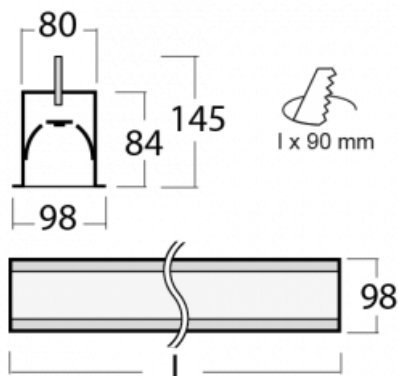

Svítidlo

Lina80-S

05S-000K-15GETD/840, S

EPD[®]

Svítidla rodiny Lina80-S nabízíme v přisazené, závěsné a vestavné variantě, i s prosvětlenými rohy. Systém spojený do dlouhých linií či různých tvarů pomocí překrývaných spojů, které neprosvítají, uplatníte v malé kanceláři i velkém sále.

Technický výkres

Typ montáže	Vestavné
Typ vyzařování	Přímé
Tvar svítidla	Lineární
Barva svítidla	Stříbrná
Materiál	Hliník
Životnost	L90/B50 60 000 hodin
Záruka	5 let
Popis svítidla	Svítidlo vestavné
Rozměry	842 mm × 98 mm × 84 mm
Světelný zdroj	LED MODUL
Druh optiky	Opálový difusor
Světelný tok*	1600 lm
Teplota chromatičnosti	4000 K studená bílá
Měrný výkon	144 lm/W
MacAdam zdroje	2
Index podání barev	80
UGR max. X=4H Y=8H, ρ=70,50,20	23.5
Příkon svítidla*	11.1 W
Zapojení svítidla	Další druhy stmívání
Elektrické napětí	220-240V
Frekvence	50/60Hz

 **IP 40**

*±10 %

Ke stažení[Montážní návod](#)[Fotografie](#)

Příslušenství

00-00101, S
2xkoncovka - kov,
5pól.svorkovnice,
přůchodka; Lipo80

00-00200, N
spoj přímý

00-01200, F
příslušenství k
demontáži el. modulu z
profilu