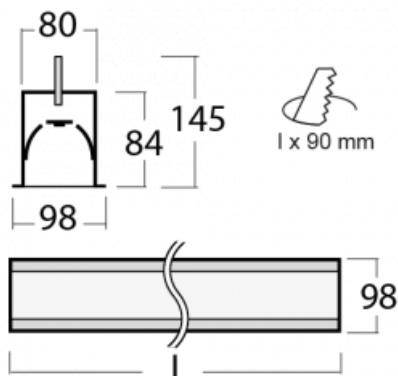

Svítidlo

Lina80-S

05S-000K-10GHD/840, B

EPD®

Svítidla rodiny Lina80-S nabízíme v přisazené, závěsné a vestavné variantě, i s prosvětlenými rohy. Systém spojený do dlouhých linií či různých tvarů pomocí překrývaných spojů, které neprosvítají, uplatníte v malé kanceláři i velkém sále.

Technický výkres

Typ montáže	Vestavné
Typ vyzařování	Přímé
Tvar svítidla	Lineární
Barva svítidla	Černá
Materiál	Hliník
Životnost	L80/B10 70 000 hodin
Záruka	5 let
Popis svítidla	Svítidlo vestavné
Rozměry	561 mm × 98 mm × 84 mm
Světelný zdroj	LED MODUL
Druh optiky	Opálový difusor
Světelný tok*	2670 lm
Teplota chromatičnosti	4000 K studená bílá
Měrný výkon	122 lm/W
MacAdam zdroje	2
Index podání barev	80
UGR max. X=4H Y=8H, ρ=70,50,20	26.7
Příkon svítidla*	21.9 W
Zapojení svítidla	DALI
Elektrické napětí	220-240V
Frekvence	50/60Hz

 **CE IP 40**

*±10 %

Ke stažení

Montážní návod

Fotografie

Příslušenství

00-00101, B
2xkoncovka - kov,
5pól.svorkovnice,
přůchodka; Lipo80

00-00200, N
spoj přímý