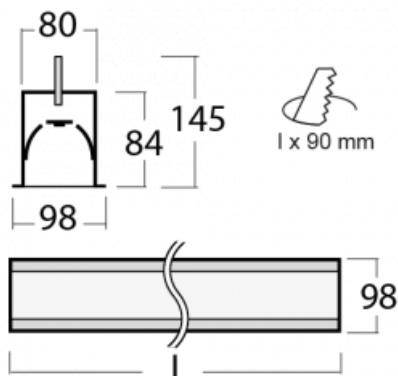

# Lina80-S

05S-000I-80GGM/830, W

EPD®

Svítidla rodiny Lina80-S nabízíme v přisazené, závěsné a vestavné variantě, i s prosvětlenými rohy. Systém spojený do dlouhých linií či různých tvarů pomocí překrývaných spojů, které neprosvítají, uplatníte v malé kanceláři i velkém sále.

## Technický výkres

Typ montáže	Vestavné
Typ vyzařování	Přímé
Tvar svítidla	Lineární
Barva svítidla	Bílá
Materiál	Hliník
Životnost	L90/B50 60 000 hodin
Záruka	5 let
Popis svítidla	Svítidlo vestavné
Rozměry	4488 mm × 98 mm × 84 mm
Světelný zdroj	LED MODUL
Druh optiky	Mikroprisma
Světelný tok*	10390 lm
Teplota chromatičnosti	3000 K teplá bílá
Měrný výkon	105 lm/W
MacAdam zdroje	2
Index podání barev	80
UGR max. X=4H Y=8H, ρ=70,50,20	20.3
Příkon svítidla*	99.2 W
Zapojení svítidla	ON/OFF + 1h nouze
Elektrické napětí	220-240V
Frekvence	50/60Hz