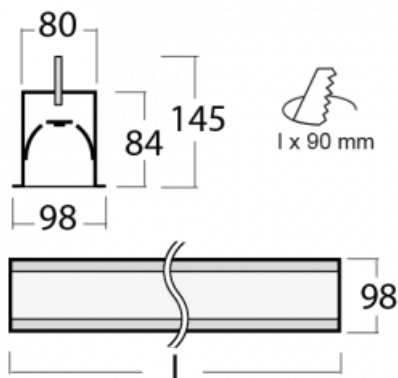

Svítidlo

Lina80-S

05S-000I-80GGD/830, S

EPD®

Svítidla rodiny Lina80-S nabízíme v přisazené, závěsné a vestavné variantě, i s prosvětlenými rohy. Systém spojený do dlouhých linií či různých tvarů pomocí překrývaných spojů, které neprosvítají, uplatníte v malé kanceláři i velkém sále.

Technický výkres

Typ montáže	Vestavné
Typ vyzařování	Přímé
Tvar svítidla	Lineární
Barva svítidla	Stříbrná
Materiál	Hliník
Životnost	L90/B50 60 000 hodin
Záruka	60 měsíců
Popis svítidla	Svítidlo vestavné
Rozměry	4488 mm × 98 mm × 84 mm
Hmotnost	14 kg
Světelný zdroj	LED MODUL
Druh optiky	Mikroprisma
Světelný tok*	10390 lm ± 10 %
Teplota chromatičnosti	3000 K teplá bílá
Měrný výkon	105 lm/W
MacAdam zdroje	2
Index podání barev	80
UGR max. X=4H Y=8H, ρ=70,50,20	20.3
Příkon svítidla	99.2 W ± 10 %
Zapojení svítidla	Stmívatelné DALI
Elektrické napětí	220-240V
Frekvence	50/60Hz

  IP 40

Ke stažení[Montážní návod](#)[Fotografie](#)

Příslušenství

00-00101, S
2xkoncovka - kov,
5pól.svorkovnice,
přůchodka; Lipo80

00-00200, N
spoj přímý

00-01200, F
příslušenství k
demontáži el. modulu z
profilu