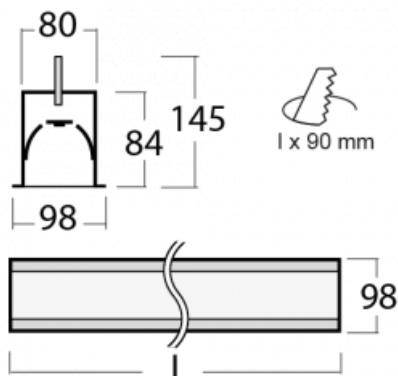

Svítidlo

Lina80-S

05S-000I-80GED/830, S

EPD®

Svítidla rodiny Lina80-S nabízíme v přisazené, závěsné a vestavné variantě, i s prosvětlenými rohy. Systém spojený do dlouhých linií či různých tvarů pomocí překrývaných spojů, které neprosvítají, uplatníte v malé kanceláři i velkém sále.

Technický výkres

Typ montáže	Vestavné
Typ vyzařování	Přímé
Tvar svítidla	Lineární
Barva svítidla	Stříbrná
Materiál	Hliník
Životnost	L90/B50 60 000 hodin
Záruka	60 měsíců
Popis svítidla	Svítidlo vestavné

Rozměry	4488 mm × 98 mm × 84 mm
Světelný zdroj	LED MODUL

Druh optiky	Mikroprisma
Světelný tok*	3610 lm ± 10 %
Teplota chromatičnosti	3000 K teplá bílá
Měrný výkon	116 lm/W
MacAdam zdroje	2
Index podání barev	80
UGR max. X=4H Y=8H, ρ=70,50,20	16.6

Příkon svítidla	31.2 W ± 10 %
Zapojení svítidla	Stmívatelné DALI
Elektrické napětí	220-240V
Frekvence	50/60Hz

⊕ CE IP 40

Ke stažení[Montážní návod](#)[Fotografie](#)

Příslušenství

00-00101, S
2xkoncovka - kov,
5pól.svorkovnice,
přůchodka; Lipo80