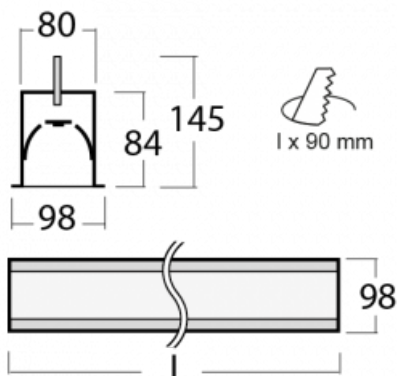

Svítidlo

Lina80-S

05S-000I-60GEM/840, S

EPD®

Svítidla rodiny Lina80-S nabízíme v přisazené, závěsné a vestavné variantě, i s prosvětlenými rohy. Systém spojený do dlouhých linií či různých tvarů pomocí překrývaných spojů, které neprosvítají, uplatníte v malé kanceláři i velkém sále.

Technický výkres

Typ montáže	Vestavné
Typ vyzařování	Přímé
Tvar svítidla	Lineární
Barva svítidla	Stříbrná
Materiál	Hliník
Životnost	L90/B50 60 000 hodin
Záruka	60 měsíců
Popis svítidla	Svítidlo vestavné
Rozměry	3366 mm × 98 mm × 84 mm
Světelný zdroj	LED MODUL
Druh optiky	Mikroprisma
Světelný tok*	2840 lm ± 10 %
Teplota chromatičnosti	4000 K studená bílá
Měrný výkon	121 lm/W
MacAdam zdroje	2
Index podání barev	80
UGR max. X=4H Y=8H, ρ=70,50,20	16.8
Příkon svítidla	23.4 W ± 10 %
Zapojení svítidla	Elektronický předřadník nestmívatelný s 1h nouzí
Elektrické napětí	220-240V
Frekvence	50/60Hz

⊕ CE IP 40

Ke stažení[Montážní návod](#)[Fotografie](#)

Příslušenství

00-00101, S
2xkoncovka - kov,
5pól.svorkovnice,
přůchodka; Lipo80

00-00200, N
spoj přímý

00-01200, F
příslušenství k
demontáži el. modulu z
profilu