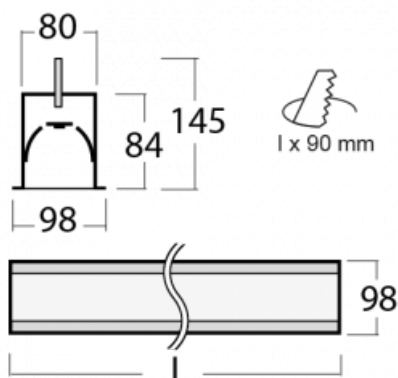

Svítidlo

Lina80-S

05S-000I-40GHTD/830, S

EPD®

Svítidla rodiny Lina80-S nabízíme v přisazené, závěsné a vestavné variantě, i s prosvětlenými rohy. Systém spojený do dlouhých linií či různých tvarů pomocí překrývaných spojů, které neprosvítají, uplatníte v malé kanceláři i velkém sále.

Technický výkres

Typ montáže	Vestavné
Typ vyzařování	Přímé
Tvar svítidla	Lineární
Barva svítidla	Stříbrná
Materiál	Hliník
Životnost	L80/B10 70 000 hodin
Záruka	5 let
Popis svítidla	Svítidlo vestavné

Rozměry	2244 mm × 98 mm × 84 mm
Světelný zdroj	LED MODUL

Druh optiky	Mikroprisma
Světelný tok*	8560 lm
Teplota chromatičnosti	3000 K teplá bílá
Měrný výkon	98 lm/W
MacAdam zdroje	2
Index podání barev	80
UGR max. X=4H Y=8H, ρ=70,50,20	22.1

Příkon svítidla*	87.6 W
Zapojení svítidla	Další druhy stmívání
Elektrické napětí	220-240V
Frekvence	50/60Hz

⊕ CE IP 40

*±10 %

Ke stažení[Montážní návod](#)[Fotografie](#)

Příslušenství

00-00101, S
2xkoncovka - kov,
5pól.svorkovnice,
přůchodka; Lipo80

00-00200, N
spoj přímý

00-01200, F
příslušenství k
demontáži el. modulu z
profilu