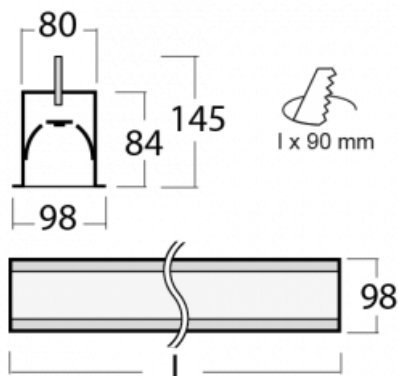

Svítidlo

Lina80-S

05S-000I-40GGM/840, W

EPD®

Svítidla rodiny Lina80-S nabízíme v přisazené, závěsné a vestavné variantě, i s prosvětlenými rohy. Systém spojený do dlouhých linií či různých tvarů pomocí překrývaných spojů, které neprosvítají, uplatníte v malé kanceláři i velkém sále.

Technický výkres

Typ montáže	Vestavné
Typ vyzařování	Přímé
Tvar svítidla	Lineární
Barva svítidla	Bílá
Materiál	Hliník
Životnost	L90/B50 60 000 hodin
Záruka	60 měsíců
Popis svítidla	Svítidlo vestavné
Rozměry	2244 mm × 98 mm × 84 mm
Světelný zdroj	LED MODUL
Druh optiky	Mikroprisma
Světelný tok*	5450 lm ± 10 %
Teplota chromatičnosti	4000 K studená bílá
Měrný výkon	110 lm/W
MacAdam zdroje	2
Index podání barev	80
UGR max. X=4H Y=8H, ρ=70,50,20	20.5
Příkon svítidla	49.6 W ± 10 %
Zapojení svítidla	Elektronický předřadník nestmívatelný s 1h nouzí
Elektrické napětí	220-240V
Frekvence	50/60Hz

⊕ CE IP 40

Ke stažení[Montážní návod](#)[Fotografie](#)

Příslušenství

00-00101, W
2xkoncovka - kov,
5pól.svorkovnice,
přůchodka; Lipo80

00-00200, N
spoj přímý

00-01200, F
příslušenství k
demontáži el. modulu z
profilu