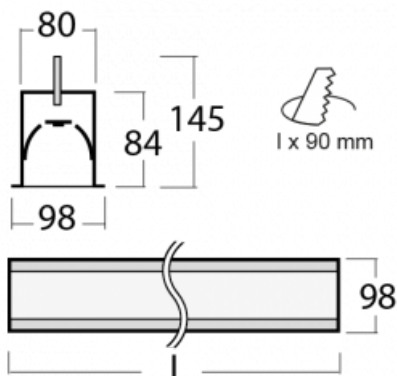

Svítidlo

Lina80-S

05S-000I-40GGM/840, B

EPD®

Svítidla rodiny Lina80-S nabízíme v přisazené, závěsné a vestavné variantě, i s prosvětlenými rohy. Systém spojený do dlouhých linií či různých tvarů pomocí překrývaných spojů, které neprosvítají, uplatníte v malé kanceláři i velkém sále.

Technický výkres

Typ montáže	Vestavné
Typ vyzařování	Přímé
Tvar svítidla	Lineární
Barva svítidla	Černá
Materiál	Hliník
Životnost	L90/B50 60 000 hodin
Záruka	60 měsíců
Popis svítidla	Svítidlo vestavné
Rozměry	2244 mm × 98 mm × 84 mm
Světelný zdroj	LED MODUL
Druh optiky	Mikroprisma
Světelný tok*	5450 lm ± 10 %
Teplota chromatičnosti	4000 K studená bílá
Měrný výkon	110 lm/W
MacAdam zdroje	2
Index podání barev	80
UGR max. X=4H Y=8H, ρ=70,50,20	20.5
Příkon svítidla	49.6 W ± 10 %
Zapojení svítidla	Elektronický předřadník nestmívatelný s 1h nouzí
Elektrické napětí	220-240V
Frekvence	50/60Hz

⊕ CE IP 40

Ke stažení[Montážní návod](#)[Fotografie](#)

Příslušenství

00-00101, B
2xkoncovka - kov,
5pól.svorkovnice,
průchodka; Lipo80

00-00200, N
spoj přímý

00-01200, F
příslušenství k
demontáži el. modulu z
profilu