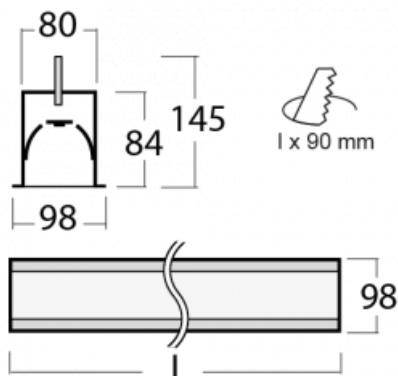

Svítidlo

Lina80-S

05S-000I-40GETD/840, B

EPD®

Svítidla rodiny Lina80-S nabízíme v přisazené, závěsné a vestavné variantě, i s prosvětlenými rohy. Systém spojený do dlouhých linií či různých tvarů pomocí překrývaných spojů, které neprosvítají, uplatníte v malé kanceláři i velkém sále.

Technický výkres

Typ montáže	Vestavné
Typ vyzařování	Přímé
Tvar svítidla	Lineární
Barva svítidla	Černá
Materiál	Hliník
Životnost	L90/B50 60 000 hodin
Záruka	60 měsíců
Popis svítidla	Svítidlo vestavné

Rozměry	2244 mm × 98 mm × 84 mm
Světelný zdroj	LED MODUL

Měrný výkon	121 lm/W
-------------	----------

MacAdam zdroje	2
----------------	---

Index podání barev	80
--------------------	----

UGR max. X=4H Y=8H, ρ=70,50,20	16.8
-----------------------------------	------