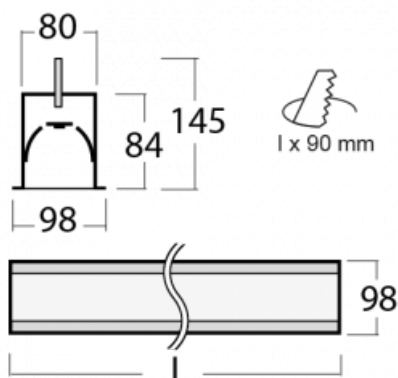

Svítidlo

Lina80-S

05S-000I-40GEM3/830, W

EPD®

Svítidla rodiny Lina80-S nabízíme v přisazené, závěsné a vestavné variantě, i s prosvětlenými rohy. Systém spojený do dlouhých linií či různých tvarů pomocí překrývaných spojů, které neprosvítají, uplatníte v malé kanceláři i velkém sále.

Technický výkres

Typ montáže	Vestavné
Typ vyzařování	Přímé
Tvar svítidla	Lineární
Barva svítidla	Bílá
Materiál	Hliník
Životnost	L90/B50 60 000 hodin
Záruka	60 měsíců
Popis svítidla	Svítidlo vestavné
Rozměry	2244 mm × 98 mm × 84 mm
Světelný zdroj	LED MODUL
Druh optiky	Mikroprisma
Světelný tok*	1800 lm ± 10 %
Teplota chromatičnosti	3000 K teplá bílá
Měrný výkon	115 lm/W
MacAdam zdroje	2
Index podání barev	80
UGR max. X=4H Y=8H, ρ=70,50,20	16.6
Příkon svítidla	15.6 W ± 10 %
Zapojení svítidla	Elektronický předřadník nestmívatelný s 3h nouzí
Elektrické napětí	220-240V
Frekvence	50/60Hz

⊕ CE IP 40

Ke stažení[Montážní návod](#)[Fotografie](#)

Příslušenství

00-00101, W
2xkoncovka - kov,
5pól.svorkovnice,
přůchodka; Lipo80

00-00200, N
spoj přímý

00-01200, F
příslušenství k
demontáži el. modulu z
profilu