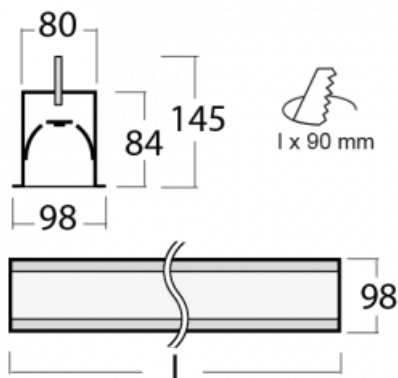

# Lina80-S

05S-000I-35GHE/830, W

EPD®

Svítidla rodiny Lina80-S nabízíme v přisazené, závěsné a vestavné variantě, i s prosvětlenými rohy. Systém spojený do dlouhých linií či různých tvarů pomocí překrývaných spojů, které neprosvítají, uplatníte v malé kanceláři i velkém sále.

## Technický výkres

Typ montáže	Vestavné
Typ vyzařování	Přímé
Tvar svítidla	Lineární
Barva svítidla	Bílá
Materiál	Hliník
Životnost	L80/B10 70 000 hodin
Záruka	60 měsíců
Popis svítidla	Svítidlo vestavné
Rozměry	1964 mm × 98 mm × 84 mm
Světelný zdroj	LED MODUL
Druh optiky	Mikroprisma
Světelný tok*	7490 lm ± 10 %
Teplota chromatičnosti	3000 K teplá bílá
Měrný výkon	98 lm/W
MacAdam zdroje	2
Index podání barev	80
UGR max. X=4H Y=8H, ρ=70,50,20	22.1
Příkon svítidla	76.7 W ± 10 %
Zapojení svítidla	Předřadník nestmívatelný
Elektrické napětí	220-240V
Frekvence	50/60Hz