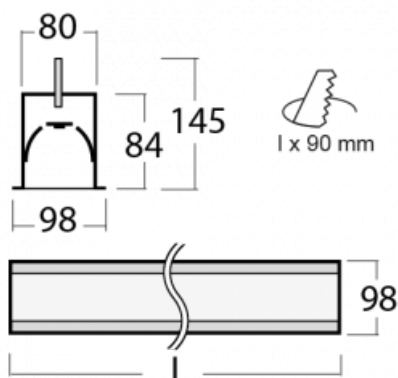

# Lina80-S

05S-000I-35GHD/840, B

EPD®

Svítidla rodiny Lina80-S nabízíme v přisazené, závěsné a vestavné variantě, i s prosvětlenými rohy. Systém spojený do dlouhých linií či různých tvarů pomocí překrývaných spojů, které neprosvítají, uplatníte v malé kanceláři i velkém sále.

## Technický výkres

Typ montáže	Vestavné
Typ vyzařování	Přímé
Tvar svítidla	Lineární
Barva svítidla	Černá
Materiál	Hliník
Životnost	L80/B10 70 000 hodin
Záruka	5 let
Popis svítidla	Svítidlo vestavné
Rozměry	1964 mm × 98 mm × 84 mm
Světelný zdroj	LED MODUL
Druh optiky	Mikroprisma
Světelný tok*	7860 lm
Teplota chromatičnosti	4000 K studená bílá
Měrný výkon	102 lm/W
MacAdam zdroje	2
Index podání barev	80
UGR max. X=4H Y=8H, ρ=70,50,20	22.2
Příkon svítidla*	76.7 W
Zapojení svítidla	DALI
Elektrické napětí	220-240V
Frekvence	50/60Hz

⊕ CE IP 40

\*±10 %

**Ke stažení**

Montážní návod

Fotografie

**Příslušenství**

**00-00101, B**  
2xkoncovka - kov,  
5pól.svorkovnice,  
průchodka; Lipo80

**00-00200, N**  
spoj přímý