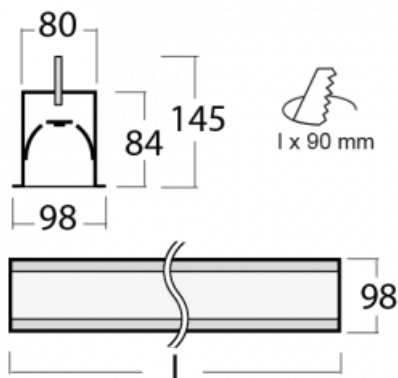

# Lina80-S

05S-000I-35GED/840, W

EPD®

Svítidla rodiny Lina80-S nabízíme v přisazené, závěsné a vestavné variantě, i s prosvětlenými rohy. Systém spojený do dlouhých linií či různých tvarů pomocí překrývaných spojů, které neprosvítají, uplatníte v malé kanceláři i velkém sále.

## Technický výkres

Typ montáže	Vestavné
Typ vyzařování	Přímé
Tvar svítidla	Lineární
Barva svítidla	Bílá
Materiál	Hliník
Životnost	L90/B50 60 000 hodin
Záruka	5 let
Popis svítidla	Svítidlo vestavné
Rozměry	1964 mm × 98 mm × 84 mm
Světelný zdroj	LED MODUL
Druh optiky	Mikroprisma
Světelný tok	1660 lm ± 10 %
Teplota chromatičnosti	4000 K studená bílá
Měrný výkon	121 lm/W
MacAdam zdroje	2
Index podání barev	80
UGR max. X=4H Y=8H, ρ=70,50,20	16.8
Příkon svítidla	13.7 W ± 10 %
Zapojení svítidla	Stmívatelné DALI
Elektrické napětí	220-240V
Frekvence	50/60Hz

⊕ CE IP 40

**Ke stažení**[Montážní návod](#)[Fotografie](#)

**Příslušenství**

**00-00101, W**  
2xkoncovka - kov,  
5pól.svorkovnice,  
přůchodka; Lipo80

**00-00200, N**  
spoj přímý

**00-01200, F**  
příslušenství k  
demontáži el. modulu z  
profilu