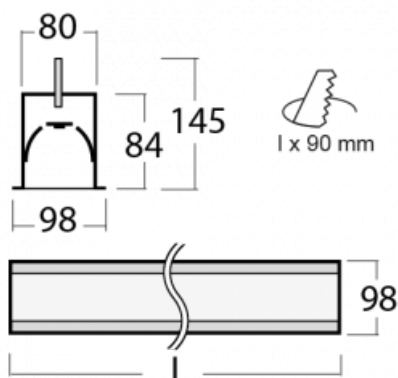

Svítidlo

Lina80-S

05S-000I-30GHTD/840, W

EPD®

Svítidla rodiny Lina80-S nabízíme v přisazené, závěsné a vestavné variantě, i s prosvětlenými rohy. Systém spojený do dlouhých linií či různých tvarů pomocí překrývaných spojů, které neprosvítají, uplatníte v malé kanceláři i velkém sále.

Technický výkres

Typ montáže	Vestavné
Typ vyzařování	Přímé
Tvar svítidla	Lineární
Barva svítidla	Bílá
Materiál	Hliník
Životnost	L80/B10 70 000 hodin
Záruka	5 let
Popis svítidla	Svítidlo vestavné
Rozměry	1683 mm × 98 mm × 84 mm
Světelný zdroj	LED MODUL
Druh optiky	Mikroprisma
Světelný tok*	6740 lm
Teplota chromatičnosti	4000 K studená bílá
Měrný výkon	103 lm/W
MacAdam zdroje	2
Index podání barev	80
UGR max. X=4H Y=8H, ρ=70,50,20	22.2
Příkon svítidla*	65.7 W
Zapojení svítidla	Další druhy stmívání
Elektrické napětí	220-240V
Frekvence	50/60Hz

⊕ CE IP 40

*±10 %

Ke stažení[Montážní návod](#)[Fotografie](#)

Příslušenství

00-00101, W
2xkoncovka - kov,
5pól.svorkovnice,
přůchodka; Lipo80

00-00200, N
spoj přímý

00-01200, F
příslušenství k
demontáži el. modulu z
profilu