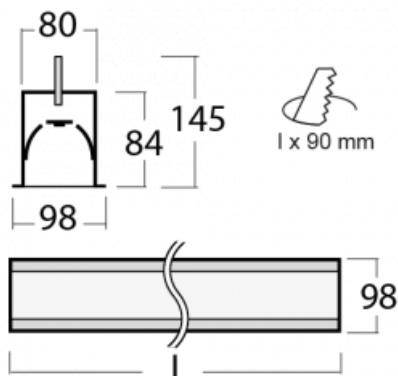

# Lina80-S

05S-000I-30GHE/830, W

EPD®

Svítidla rodiny Lina80-S nabízíme v přisazené, závěsné a vestavné variantě, i s prosvětlenými rohy. Systém spojený do dlouhých linií či různých tvarů pomocí překrývaných spojů, které neprosvítají, uplatníte v malé kanceláři i velkém sále.

## Technický výkres

Typ montáže	Vestavné
Typ vyzařování	Přímé
Tvar svítidla	Lineární
Barva svítidla	Bílá
Materiál	Hliník
Životnost	L80/B10 70 000 hodin
Záruka	60 měsíců
Popis svítidla	Svítidlo vestavné
Rozměry	1683 mm × 98 mm × 84 mm
Světelný zdroj	LED MODUL
Druh optiky	Mikroprisma
Světelný tok*	6420 lm ± 10 %
Teplota chromatičnosti	3000 K teplá bílá
Měrný výkon	98 lm/W
MacAdam zdroje	2
Index podání barev	80
UGR max. X=4H Y=8H, ρ=70,50,20	22.1
Příkon svítidla	65.7 W ± 10 %
Zapojení svítidla	Předřadník nestmívatelný
Elektrické napětí	220-240V
Frekvence	50/60Hz