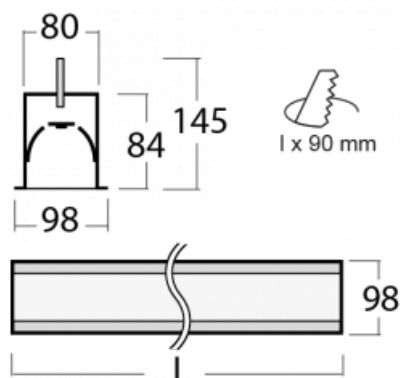

Svítidlo

Lina80-S

05S-000I-30GGTD/840, W

EPD®

Svítidla rodiny Lina80-S nabízíme v přisazené, závěsné a vestavné variantě, i s prosvětlenými rohy. Systém spojený do dlouhých linií či různých tvarů pomocí překrývaných spojů, které neprosvítají, uplatníte v malé kanceláři i velkém sále.

Technický výkres

Typ montáže	Vestavné
Typ vyzařování	Přímé
Tvar svítidla	Lineární
Barva svítidla	Bílá
Materiál	Hliník
Životnost	L90/B50 60 000 hodin
Záruka	5 let
Popis svítidla	Svítidlo vestavné
Rozměry	1683 mm × 98 mm × 84 mm
Světelný zdroj	LED MODUL
Druh optiky	Mikroprisma
Světelný tok*	4090 lm
Teplota chromatičnosti	4000 K studená bílá
Měrný výkon	110 lm/W
MacAdam zdroje	2
Index podání barev	80
UGR max. X=4H Y=8H, ρ=70,50,20	20.5
Příkon svítidla*	37.2 W
Zapojení svítidla	Další druhy stmívání
Elektrické napětí	220-240V
Frekvence	50/60Hz

⊕ CE IP 40

*±10 %

Ke stažení[Montážní návod](#)[Fotografie](#)

Příslušenství

00-00101, W
2xkoncovka - kov,
5pól.svorkovnice,
průchodka; Lipo80

00-00200, N
spoj přímý

00-01200, F
příslušenství k
demontáži el. modulu z
profilu