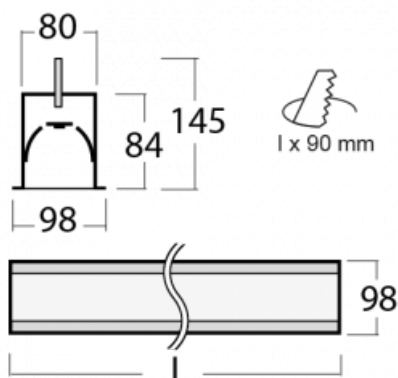

# Lina80-S

05S-000I-30GGTD/840, B

EPD®

Svítidla rodiny Lina80-S nabízíme v přisazené, závěsné a vestavné variantě, i s prosvětlenými rohy. Systém spojený do dlouhých linií či různých tvarů pomocí překrývaných spojů, které neprosvítají, uplatníte v malé kanceláři i velkém sále.

## Technický výkres

Typ montáže	Vestavné
Typ vyzařování	Přímé
Tvar svítidla	Lineární
Barva svítidla	Černá
Materiál	Hliník
Životnost	L90/B50 60 000 hodin
Záruka	5 let
Popis svítidla	Svítidlo vestavné
Rozměry	1683 mm × 98 mm × 84 mm
Světelný zdroj	LED MODUL
Druh optiky	Mikroprisma
Světelný tok*	4090 lm
Teplota chromatičnosti	4000 K studená bílá
Měrný výkon	110 lm/W
MacAdam zdroje	2
Index podání barev	80
UGR max. X=4H Y=8H, ρ=70,50,20	20.5
Příkon svítidla*	37.2 W
Zapojení svítidla	Další druhy stmívání
Elektrické napětí	220-240V
Frekvence	50/60Hz

⊕ CE IP 40

\*±10 %

**Ke stažení**

Montážní návod

Fotografie

**Příslušenství**

**00-00101, B**  
2xkoncovka - kov,  
5pól.svorkovnice,  
přůchodka; Lipo80

**00-00200, N**  
spoj přímý