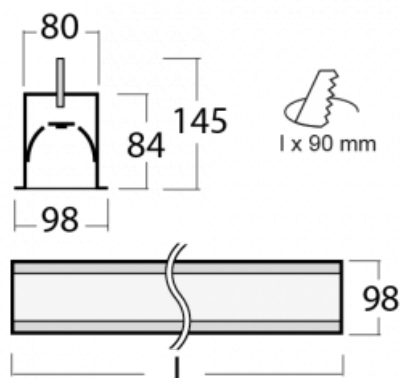

Svítidlo

Lina80-S

05S-000I-30GGM/840, B

EPD[®]

Svítidla rodiny Lina80-S nabízíme v přisazené, závěsné a vestavné variantě, i s prosvětlenými rohy. Systém spojený do dlouhých linií či různých tvarů pomocí překrývaných spojů, které neprosvítají, uplatníte v malé kanceláři i velkém sále.

Technický výkres

Typ montáže	Vestavné
Typ vyzařování	Přímé
Tvar svítidla	Lineární
Barva svítidla	Černá
Materiál	Hliník
Životnost	L90/B50 60 000 hodin
Záruka	5 let
Popis svítidla	Svítidlo vestavné
Rozměry	1683 mm × 98 mm × 84 mm
Světelný zdroj	LED MODUL
Druh optiky	Mikroprisma
Světelný tok*	4090 lm
Teplota chromatičnosti	4000 K studená bílá
Měrný výkon	110 lm/W
MacAdam zdroje	2
Index podání barev	80
UGR max. X=4H Y=8H, ρ=70,50,20	20.5
Příkon svítidla*	37.2 W
Zapojení svítidla	ON/OFF + 1h nouze
Elektrické napětí	220-240V
Frekvence	50/60Hz

IP 40

*±10 %

Ke stažení

Montážní návod

Fotografie

Příslušenství

00-00101, B
2xkoncovka - kov,
5pól.svorkovnice,
průchodka; Lipo80

00-00200, N
spoj přímý