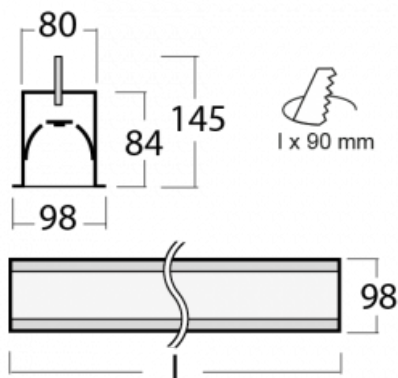

Svítidlo

Lina80-S

05S-000I-30GGD/840, S

EPD®

Svítidla rodiny Lina80-S nabízíme v přisazené, závěsné a vestavné variantě, i s prosvětlenými rohy. Systém spojený do dlouhých linií či různých tvarů pomocí překrývaných spojů, které neprosvítají, uplatníte v malé kanceláři i velkém sále.

Technický výkres

Typ montáže	Vestavné
Typ vyzařování	Přímé
Tvar svítidla	Lineární
Barva svítidla	Stříbrná
Materiál	Hliník
Životnost	L90/B50 60 000 hodin
Záruka	60 měsíců
Popis svítidla	Svítidlo vestavné
Rozměry	1683 mm × 98 mm × 84 mm
Hmotnost	6.1 kg
Světelný zdroj	LED MODUL
Druh optiky	Mikroprisma
Světelný tok*	4090 lm ± 10 %
Teplota chromatičnosti	4000 K studená bílá
Měrný výkon	110 lm/W
MacAdam zdroje	2
Index podání barev	80
UGR max. X=4H Y=8H, ρ=70,50,20	20.5
Příkon svítidla	37.2 W ± 10 %
Zapojení svítidla	Stmívatelné DALI
Elektrické napětí	220-240V
Frekvence	50/60Hz

Ke stažení[Montážní návod](#)[Fotografie](#)

Příslušenství

00-00101, S
2xkoncovka - kov,
5pól.svorkovnice,
průchodka; Lipo80

00-00200, N
spoj přímý

00-01200, F
příslušenství k
demontáži el. modulu z
profilu